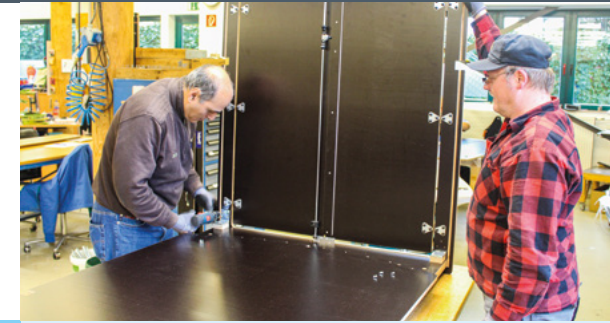

INDUSTRIEMONTAGEN

VERPACKUNG/ KONFEKTIONIERUNG

KLEINMONTAGE

BÜROMANAGEMENT

ÖFFENTLICHE KANTINE/KÜCHE

Buch Spende Berlin

Schaffen Sie sich Platz für Neues und spenden Sie Ihre gebrauchten Bücher. Wir bringen Sie wieder in Umlauf

www.buchspendeberlin.de

HABEN SIE SEELISCHE PROBLEME UND SIND ZURZEIT OHNE ARBEITSSTELLE?

Dann finden Sie den Mut und beginnen Sie eine Arbeit in einem geschützten Bereich!

Die Werkstatt am Hafen ist eine kleine Werkstatt mit ca. 80 Mitarbeitenden in Berlin-Neukölln.

In dem modernen, freundlichen Holzausbau arbeiten Sie in kleinen Abteilungen. Innerhalb unserer erweiterten Öffnungszeiten vereinbaren wir gerne flexible Arbeitszeiten.

Wir legen Wert auf die Möglichkeit intensiver Betreuung und akzeptieren Ihre Belastungsgrenzen. Wenn Ihre berufliche Zukunft außerhalb der Werkstatt liegen sollte, begleiten wir Ihre Praktika und organisieren Ihre Qualifizierung in einem Betrieb des allgemeinen Arbeitsmarktes.

Unser Fachpersonal steht Ihnen zur Beratung und Betreuung zur Verfügung.

Unsere Gruppenleiterinnen und Gruppenleiter sind ausgebildete Fachkräfte mit sozialpsychiatrischen Kenntnissen. Eine Psychologin steht Ihnen bei psychischen Problemen, Ängsten vor neuen Aufgaben und allgemeinen Stresssituationen zur Verfügung.

Bei Interesse ist unsere Sozialarbeiterin Ihre erste Ansprechpartnerin und koordiniert Ihre persönliche und berufliche Entwicklung in der Werkstatt.

MONTAGE VON GARAGEN FÜR KINDERWAGEN, ROLLATOREN UND E-MOBILEN